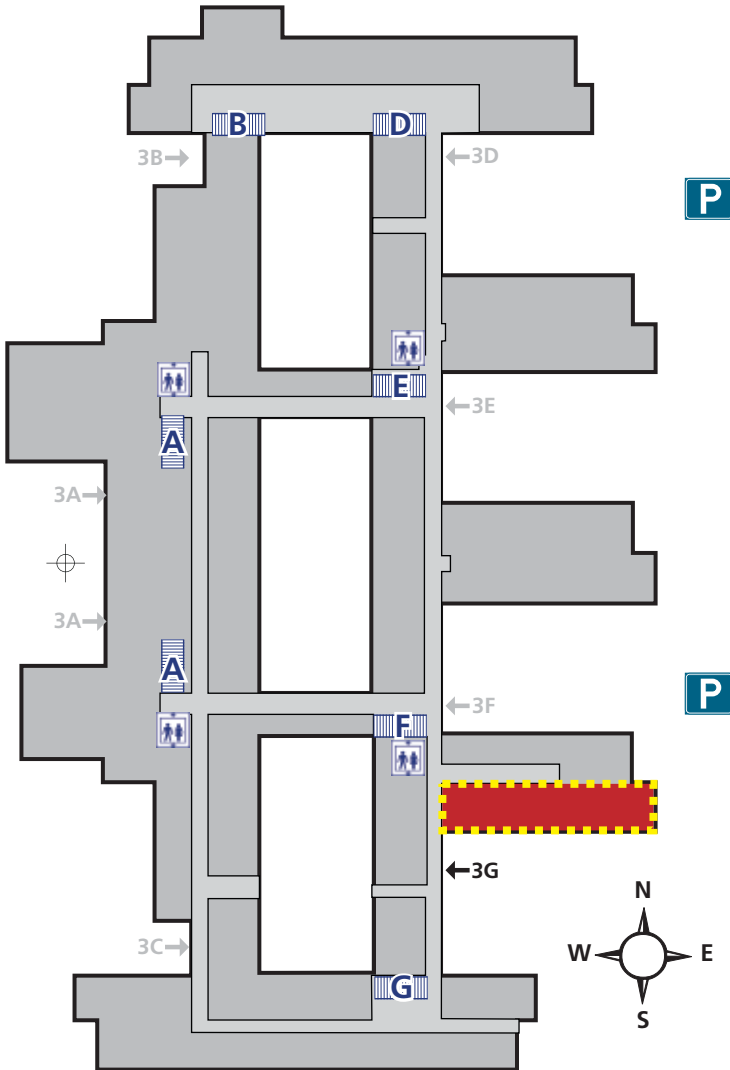

# E:Vaktmästeriet

E-huset, Ole Römers väg 3, Lund

N: 55°42.662'

E: 13°12.600'

<https://www.ehuset.lth.se/vaktmasteriet>

<https://www.ehuset.lth.se/tryckeriet>